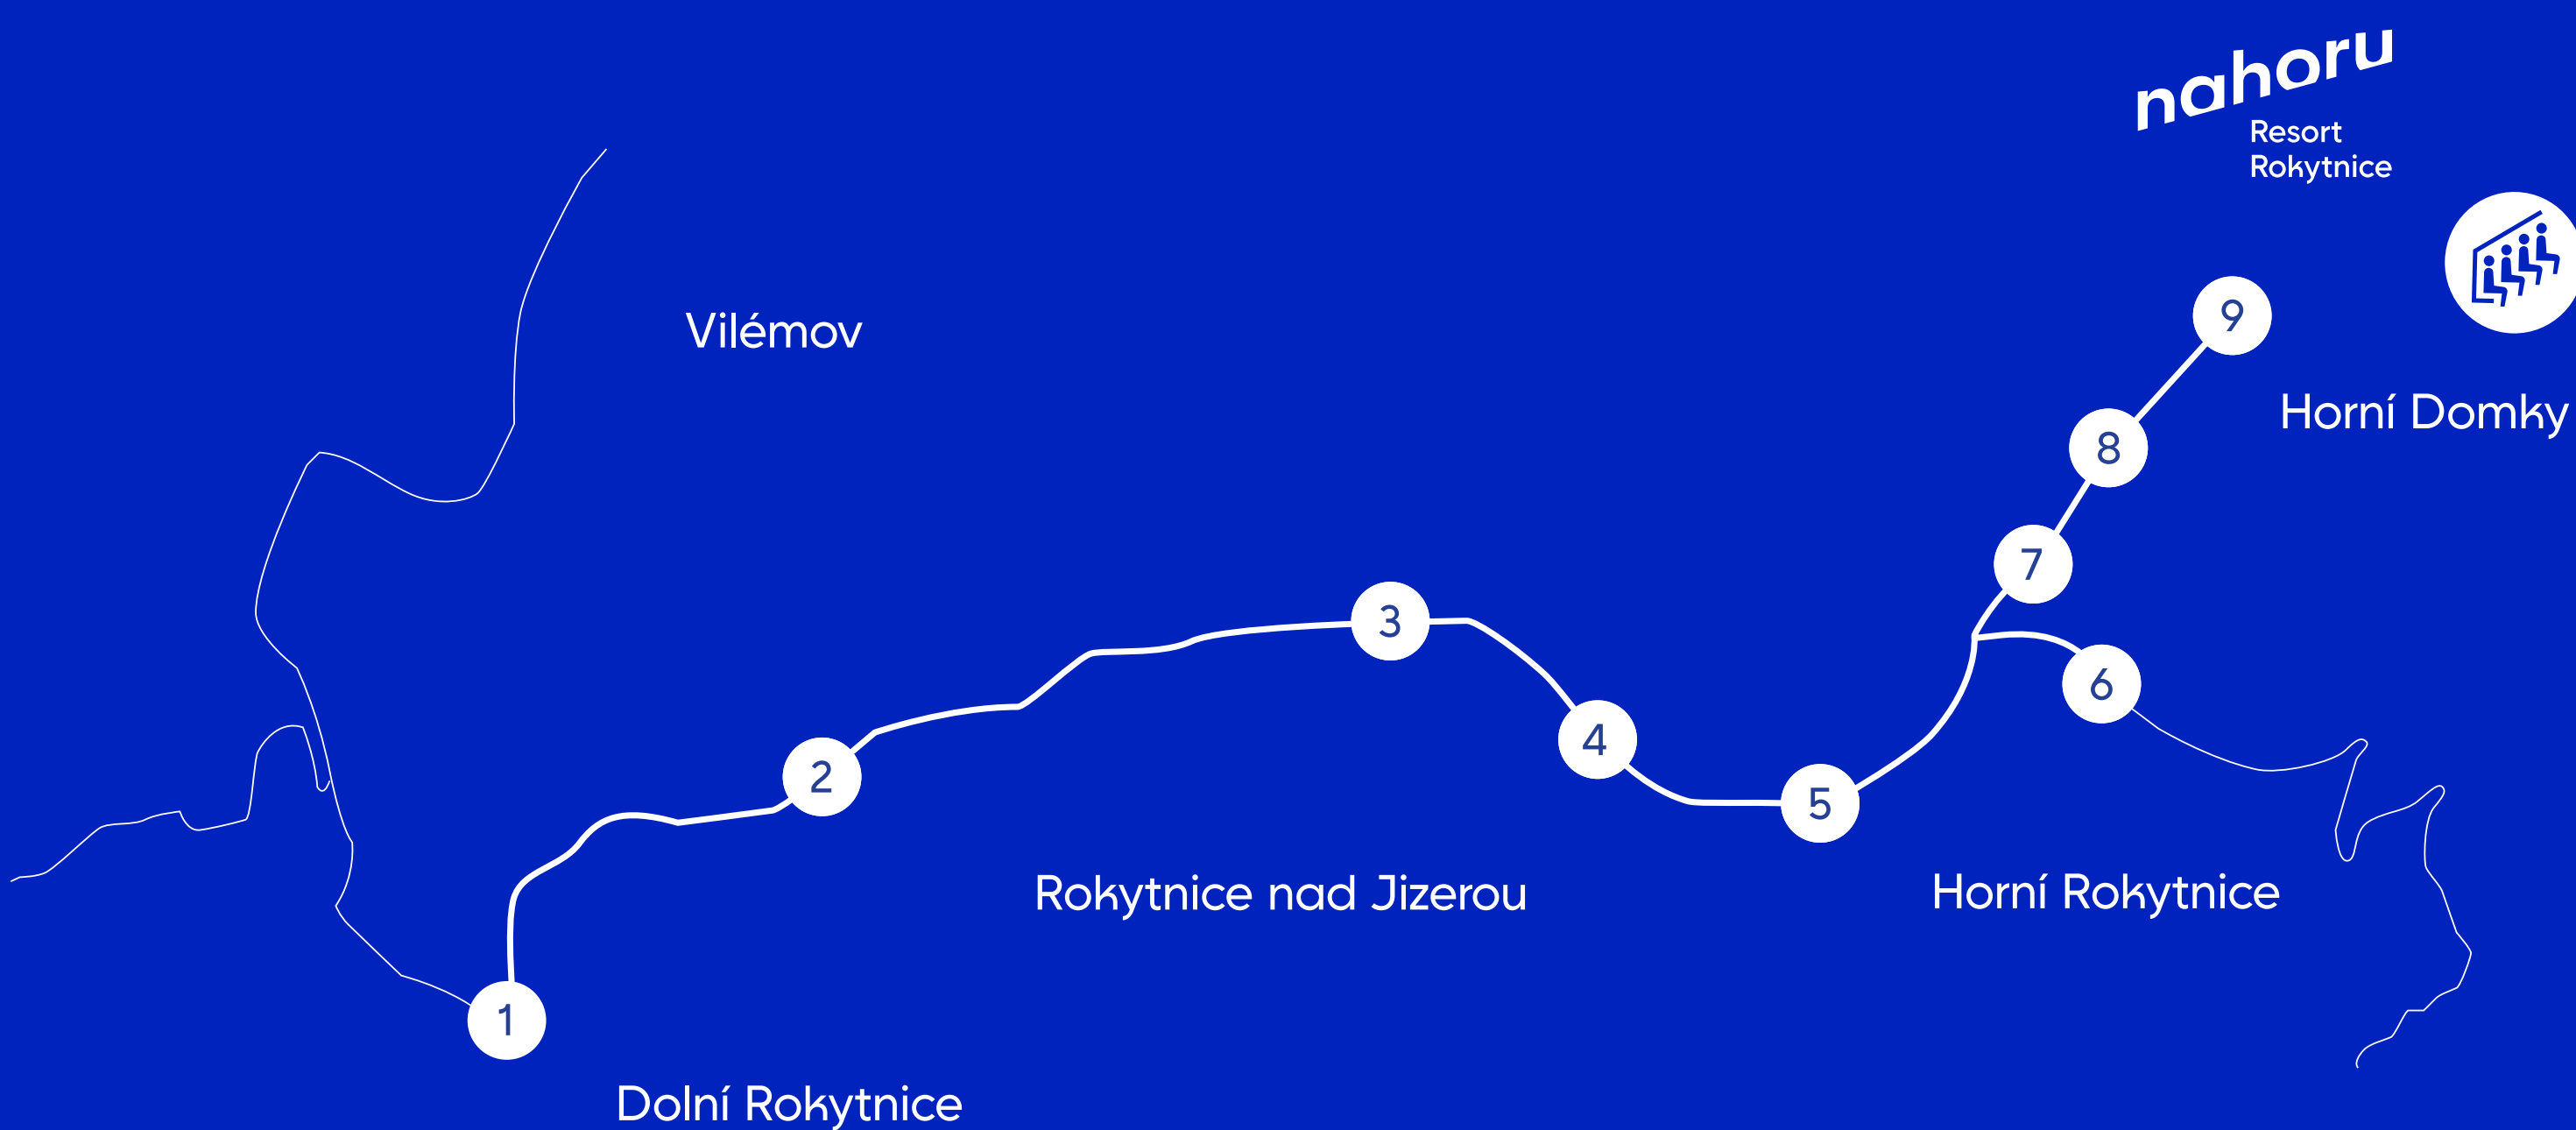

# Skibus

**nahoru**  
Resort  
Rokytnice

## Tam

1	Hostinec U Kroupů	8:00	9:00	10:00	11:00	12:00	13:00	14:00	15:00	16:00
2	U pily	8:02	9:02	10:02	11:02	12:02	13:02	14:02	15:02	16:02
3	Rokytnice náměstí	8:05	9:05	10:05	11:05	12:05	13:05	14:05	15:05	16:05
4	Hostinec u zastávky	8:07	9:07	10:07	11:07	12:07	13:07	14:07	15:07	16:07
5	Klub mládeže	8:09	9:09	10:09	11:09	12:09	13:09	14:09	15:09	16:09
6	Horní Rokytnice	8:10	9:10	10:10	11:10	12:10	13:10	14:10	15:10	16:10
7	Eprona	8:12	9:12	10:12	11:12	12:12	13:12	14:12	15:12	16:12
8	Parkoviště	8:13	9:13	10:13	11:13	12:13	13:13	14:13	15:13	16:13
9	Horní Domky	8:15	9:15	10:15	11:15	12:15	13:15	14:15	15:15	16:15

## Zpět

9	Horní Domky	8:20	9:40	10:40	11:40	13:20	14:20	15:15	15:40	16:20	16:50
8	Parkoviště	8:21	9:41	10:41	11:41	13:21	14:21	15:16	15:41	16:21	16:51
7	Eprona	8:22	9:42	10:42	11:42	13:22	14:22	15:17	15:42	16:22	16:52
6	Horní Rokytnice	8:23	9:43	10:43	11:43	13:23	14:23	15:18	15:43	16:23	16:53
5	Klub mládeže	8:25	9:45	10:45	11:45	13:25	14:25	15:20	15:45	16:25	16:55
4	Hostinec u zastávky	8:27	9:47	10:47	11:47	13:27	14:27	15:22	15:47	16:27	16:57
3	Rokytnice náměstí	8:30	9:50	10:50	11:50	13:30	14:30	15:25	15:50	16:30	17:00
2	U pily	8:32	9:52	10:52	11:52	13:32	14:32	15:27	15:52	16:32	17:02
1	Hostinec U Kroupů	8:35	9:55	10:55	11:55	13:35	14:35	15:30	15:55	16:35	17:05

**Energii šetřete na svah!  
Po celé Rokytnici vás  
svezeme zdarma**

Save your power for the powder!  
Use our skibus to ride around  
Rokytnice for free