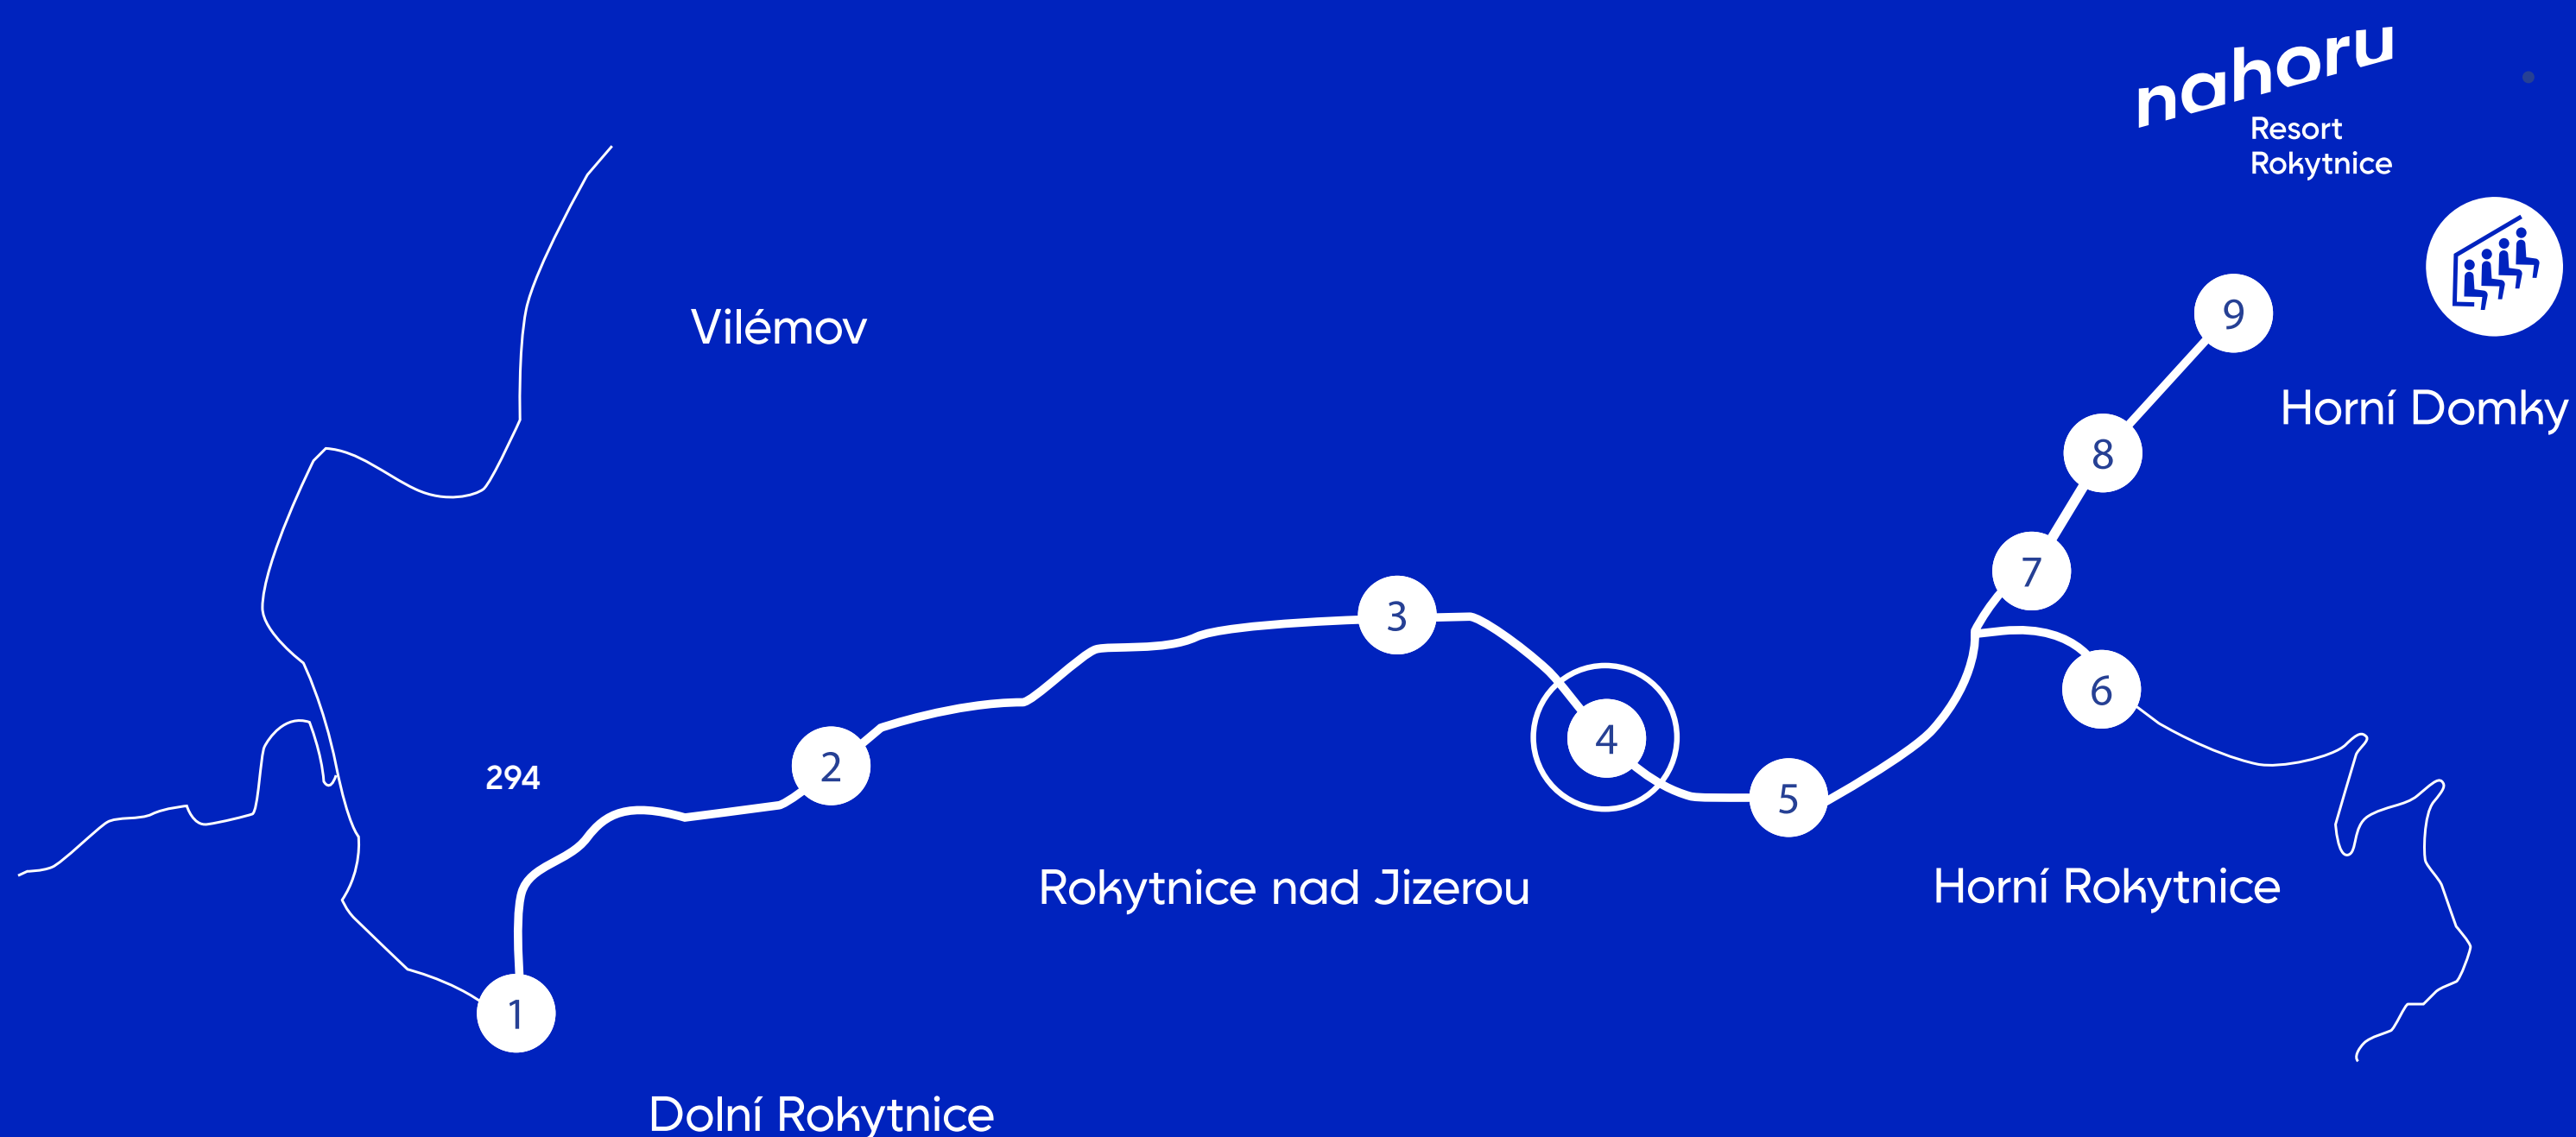

Zpět

9	Horní Domky		8:20	9:40	10:00	10:30	10:40	11:00	11:40	11:50	12:20	13:20	14:20	15:15	15:40	16:20	16:50
8	Parkoviště		8:21	9:41	10:01	10:31	10:41	11:01	11:41	11:51	12:21	13:21	14:21	15:16	15:41	16:21	16:51
7	Eprona		8:22	9:42	10:03	10:33	10:42	11:03	11:42	11:53	12:22	13:22	14:22	15:17	15:42	16:22	16:52
6	Horní Rokytnice	7:40	8:23	9:43		10:43		11:43		12:23	13:23	14:23	15:18	15:43	16:23	16:53	
5	Klub mládeže	7:42	8:25	9:45	10:05	10:35	10:45	11:05	11:45	11:55	12:25	13:25	14:25	15:20	15:45	16:25	16:55
4	Hostinec u zastávky	7:44	8:27	9:47	10:07	10:37	10:47	11:07	11:47	11:57	12:27	13:27	14:27	15:22	15:47	16:27	16:57
3	Rokytnice náměstí	7:47	8:30	9:50	10:10	10:40	10:50	11:10	11:50	12:00	12:30	13:30	14:30	15:25	15:50	16:30	17:00
2	U pily	7:49	8:32	9:52		10:52		11:52		12:32	13:32	14:32	15:27	15:52	16:32	17:02	
1	Hostinec U Kroupů	7:52	8:35	9:55		10:55		11:55		12:35	13:35	14:35	15:30	15:55	16:35	17:05	

**Energii šetřete na svah!
Po celé Rokytnici vás
svezeme zdarma**

Save your power for the powder!
Use our skibus to ride around
Rokytnice for free